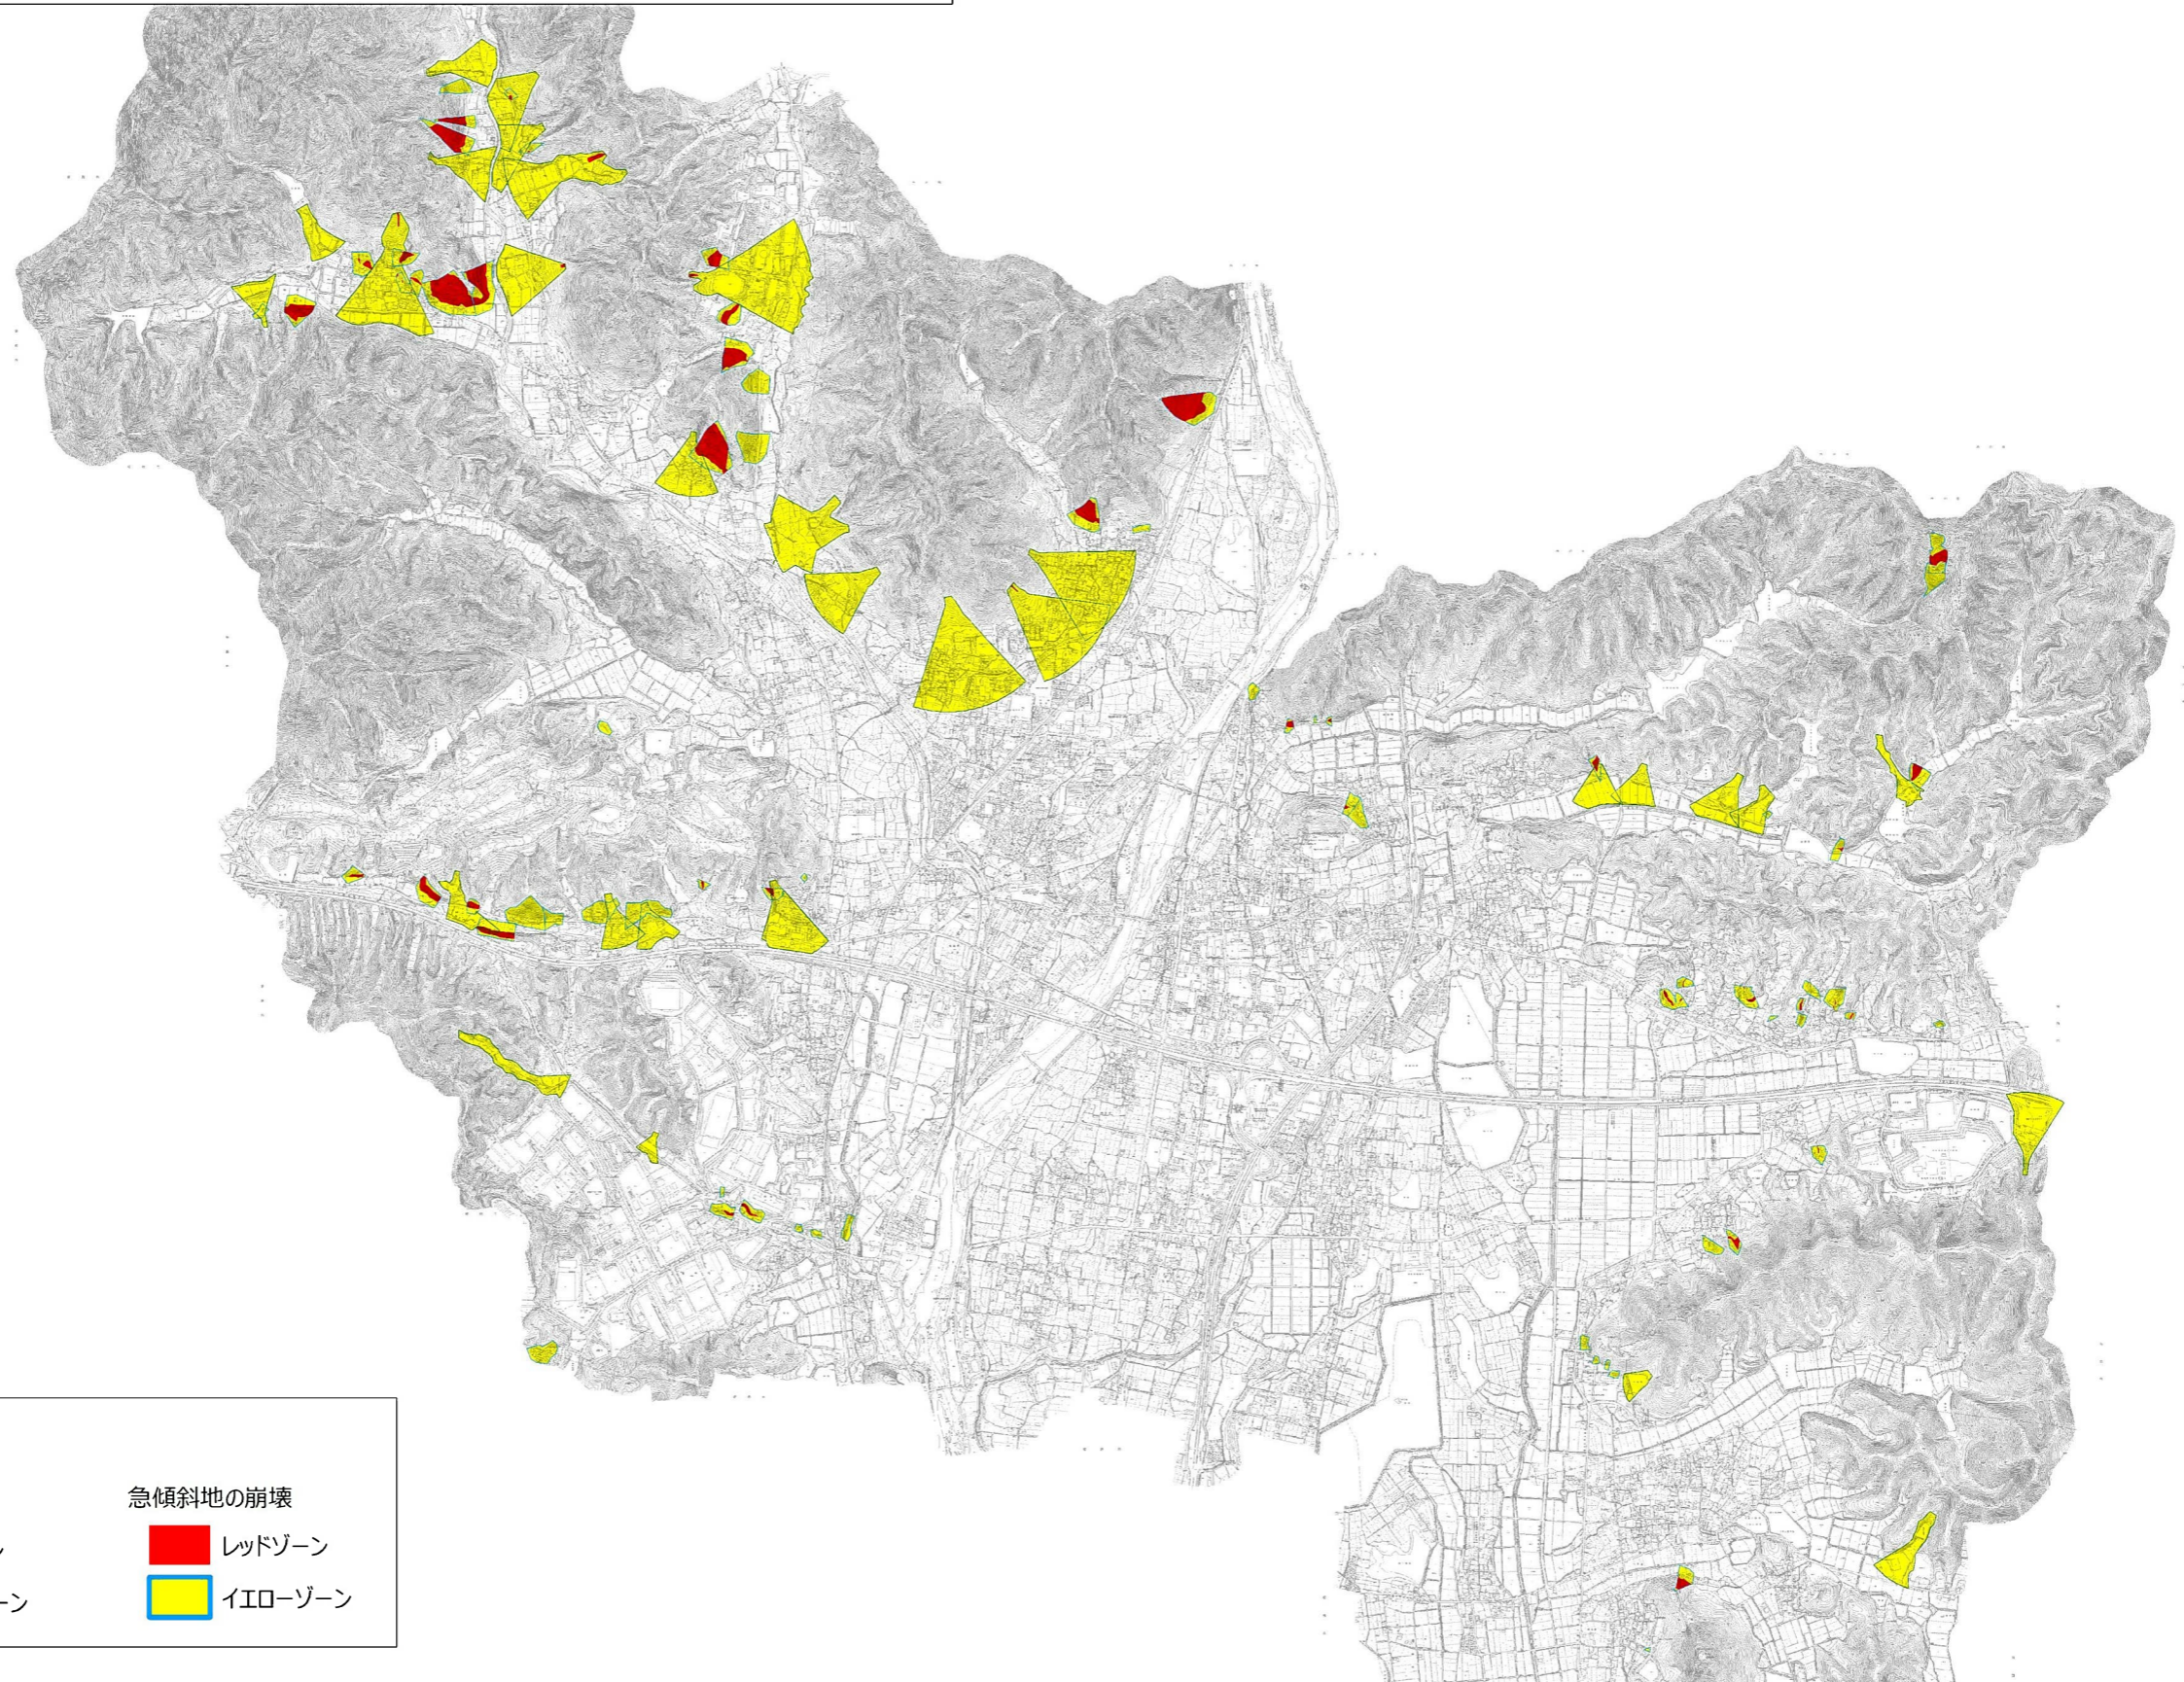

土砂災害防止法に基づく土砂災害特別警戒区域等の指定位置図

凡例

土石流

レッドゾーン

イエローゾーン

急傾斜地の崩壊

レッドゾーン

イエローゾーン