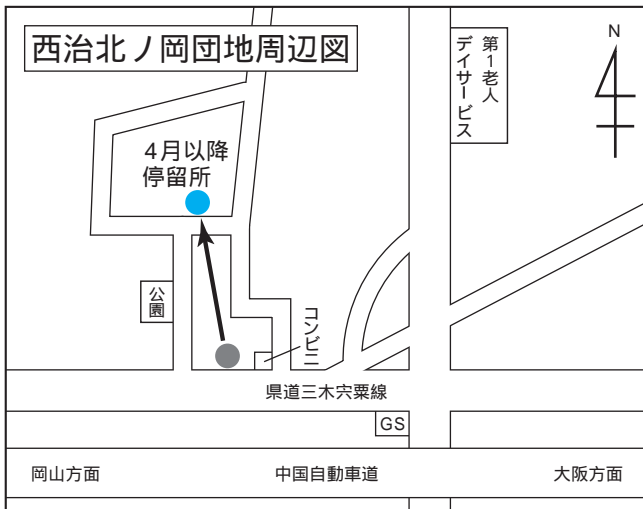

精神障がい者への正しい理解を深め、精神障がい者やその家族が安心して生活できる地域社会をめざし、「こころの病家族教室」が開催されます。

日時 3月15日(日)

13時30分～16時

場所 文化センター 小ホール
内容 精神科訪問看護事業所の紹介

定員 60人

関心のある方はどなたでも参加できます。

主催 (公社)兵庫県精神福祉家族会連合会・兵庫県

申し込み・問い合わせ先
NPO法人 中播磨峰の会
☎・FAX 22・7537

巡回バス停留所 移転のお知らせ

4月1日から西治(北ノ岡)停留所を移転します。

それに伴い、時刻表も改正されます。

なお、4月以降の時刻表は3月中旬の区長文書で各戸配布します。

(健康福祉課)

兵庫県議会議員選挙

投票日 4月12日(日)
投票時間 7:00～20:00

今回、福崎町で投票できる人は、平成7年4月13日以前に生まれ、平成27年1月2日以前から引き続き福崎町内に住所がある方です。