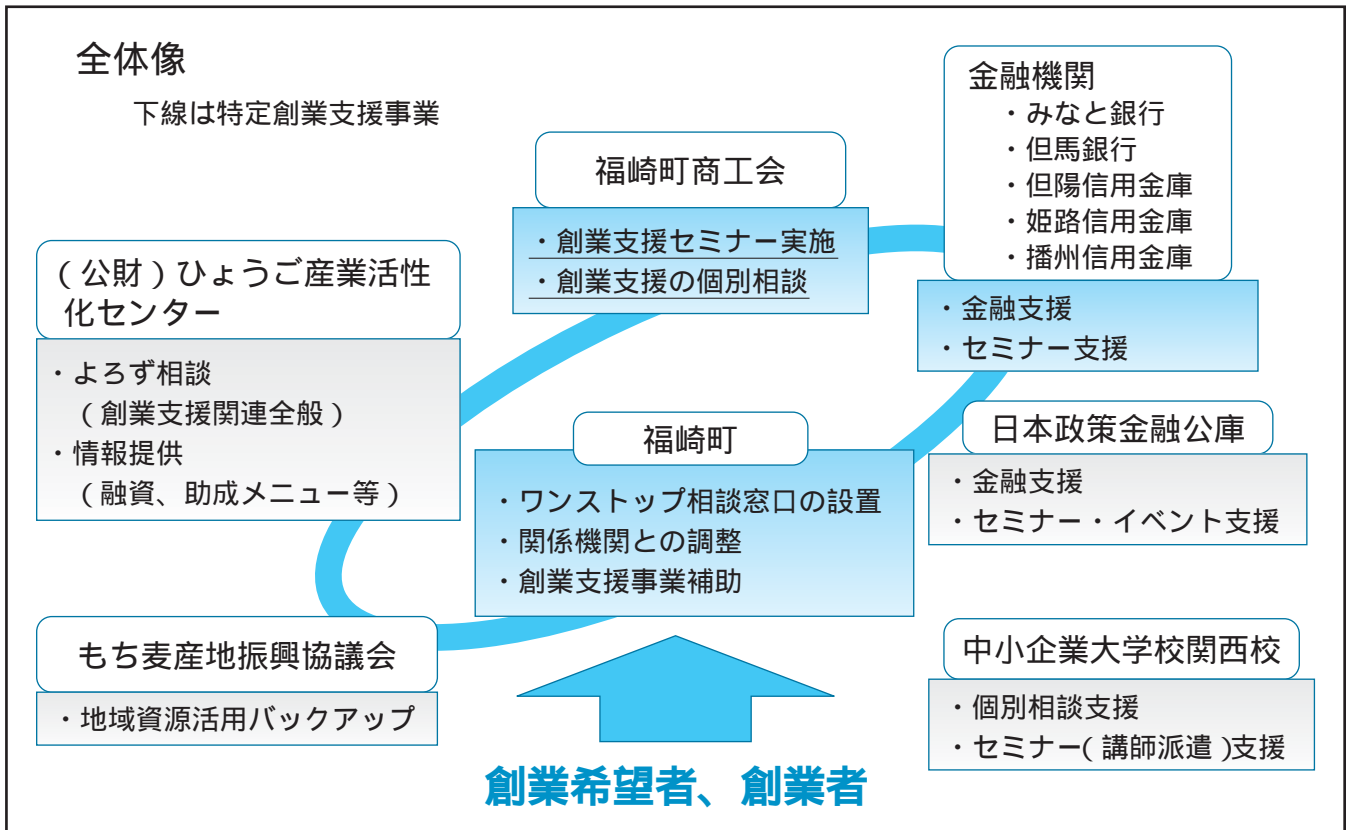

福崎町で創業されるみなさんを支援します！

福崎町では、平成26年1月に施行された産業競争力強化法に基づき、地域での創業を促進させるため、「創業支援事業計画」を策定し、国の認定を受けました

この計画に定める「特定創業支援事業」を受けて、本町が証明書を交付した創業者は、国の様々な支援策を受けることができます。

特定創業支援事業とは

創業支援事業計画に掲げる事業の中で、「経営・財務・人材育成・販路開拓」の4つの知識を習得することができる継続的な支援事業を「特定創業支援事業」といい、福崎町では、福崎町商工会で行われる創業支援セミナーや個別相談を「特定創業支援事業」と位置づけています。

この事業に位置づけられたセミナー等を受講し、4つの知識を習得したと認められる者に、支援を受けたことの証明として、申請により証明書を交付します。創業希望者等は、この証明書により以下の特例を受けることができます。

特定創業支援事業を受けるとこんなメリットがあります。

会社（例：株式会社）を設立する際の登録免許税の減免
資本金の0.7% 0.35%
最低税額15万円 7.5万円

無担保、第三者保証人なしの創業関連保証の枠が1,000万円から1,500万円までに拡大され、事業開始の6か月前から利用可能

日本政策金融公庫「新創業融資制度」の自己資金要件を撤廃

福崎町での創業支援体制

問い合わせ先 地域振興課 商工係（内線391）

農地パトロールを実施しています

福崎町農業委員会では、農地パトロールを実施し、農地の利用状況調査を行い、違反転用の未然防止や、遊休農地の解消に取り組んでいます。

平成28年3月末日時点の調査結果は、遊休農地面積約5.8ha・73筆となりました。次回は8月に町内全域で実施する予定です。

農地を耕作しないまま放置すると、周辺の農地や住民に迷惑がかかります。地域のより良い環境を保つためにも、草刈りなどの保全管理を行うか、担い手に貸し出して耕作してもらうなどし、農地を適正に管理してください。

遊休農地

解消された農地

問い合わせ先 福崎町農業委員会（農林振興課内・内線313）

下水道に油や異物を流さないでください ~ 使用上の注意とお願い ~

みなさんは、油の多い食事をしておなかをこわしたり、食べ物をのどに詰まらせたりしたことはありませんか？下水道も同じです。「油」や「野菜くず」など「水に溶けないもの」を流すと、下水道管が詰まって道路や宅内に汚水があふれたり、汚水処理施設の機能を低下させたりします。