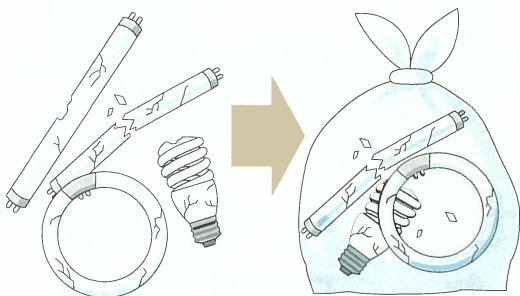

割れたもの

中身が見える袋に入れて出してください。