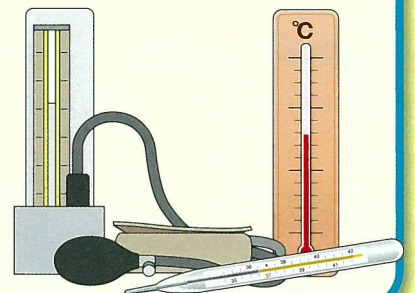

● 水銀体温計 ● 水銀血圧計 ● 水銀温度計

※デジタルの体温計・温度計・
血圧計は対象外です。