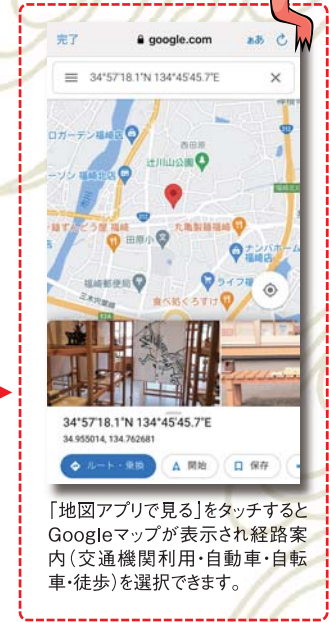

目的地の各種案内

「地図アプリで見る」をタッチするとGoogleマップが表示され経路案内(交通機関利用・自動車・自転車・徒歩)を選択できます。